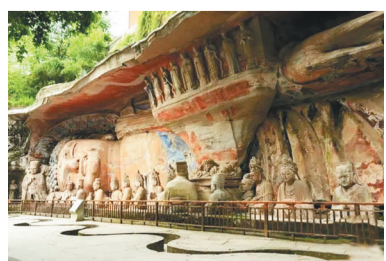

10条长江主题国家级旅游线路 9条涉及重庆 邀你走一走

文化和旅游部近日推出10条长江主题国家级旅游线路和《长江国际黄金旅游带精品线路路书》。长江国际黄金旅游带覆盖上海、江苏、浙江、安徽、江西、湖北、湖南、重庆、四川、云南、贵州等11个省市。在10条长江主题国家级旅游线路中，有9条线路涉及重庆，包括重庆中国三峡博物馆、钓鱼城国家考古遗址公园、大足石刻、金佛山风景名胜等知名景区。

文化和旅游部通过统筹长江国际黄金旅游带沿线地区文化和旅游资源，设计了包括长江文明溯源之旅、长江世界遗产之旅、长江安澜见证之旅、长江红色基因传承之旅、长江自然生态之旅、长江风景揽胜之旅、长江乡村振兴之旅、长江非遗体验之旅、长江瑰丽地貌之旅、长江都市休闲之旅等10条长江主题旅游线路，全面展示真实、立体、发展的长江，塑造长江国际黄金旅游带整体形象，提升国际知名度和全球竞争力。

1 长江文明溯源之旅

四川(四川博物院、三星堆博物馆、金沙遗址博物馆、邛崃国家考古遗址公园等)—云南(云南省博物馆等)—重庆(重庆中国三峡博物馆、钓鱼城国家考古遗址公园等)—湖北(湖北省博物馆、武汉自然博物馆、荆州博物馆、屈家岭国家考古遗址公园等)—湖南(湖南博物院、城头山国家考古遗址公园、长沙铜官窑国家考古遗址公园、长沙简牍博物馆等)—江西(江西省博物馆、汉代海昏侯国国家考古遗址公园、景德镇中国陶瓷博物馆、御窑厂国家考古遗址公园等)—安徽(安徽博物院、明中都皇故城国家考古遗址公园、凌家滩国家考古遗址公园、寿春城遗址等)—江苏(南京博物院、六朝博物馆、鸿山国家考古遗址公园、阖闾城遗址博物馆等)—浙江(浙江省博物馆、中国丝绸博物馆、河姆渡遗址博物馆、良渚国家考古遗址公园等)—上海(上海博物馆、上海崧泽遗址博物馆、广富林文化遗址等)。

2 长江世界遗产之旅

四川(九寨沟风景名胜区、黄龙风景名胜区、青城山—都江堰、峨眉山—乐山大佛、四川大熊猫栖息地等)—云南(云南三江并流保护区、丽江古城、澄江化石遗址、石林风景名胜区、红河哈尼梯田文化景观等)—贵州(梵净山、赤水风景名胜区、海龙屯、舞阳河风景名胜区等)—重庆(大足石刻、芙蓉江风景名胜区、金佛山风景名胜区、五里坡国家级自然保护区等)—湖北(武当山古建筑群、神农架、明显陵、唐崖土司城址等)—湖南(武陵源风景名胜区、崀山风景名胜区、老司城遗址等)—江西(庐山国家公园、三清山国家公园、龙虎山风景名胜区、龟峰风景名胜区等)—安徽(黄山、皖南古村落—西递、宏村等)—江苏(苏州古典园林、明孝陵、中国黄(渤)海候鸟栖息地(第一期)等)—浙江(杭州西湖文化景观、良渚古城遗址、江郎山风景名胜区等)。

大足石刻